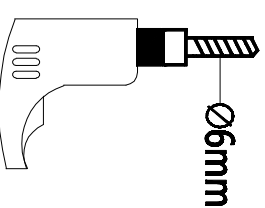

my light | my style

Art. Nr.: 75578 75579 33474 900363

74028 900619 901524 901525

74185 74186 74187

www.eglo.com

X 1

X 3

X 3

X 3

X 3

Ø6mm

Nicht enthalten(Not included)

A

OFF

B

D